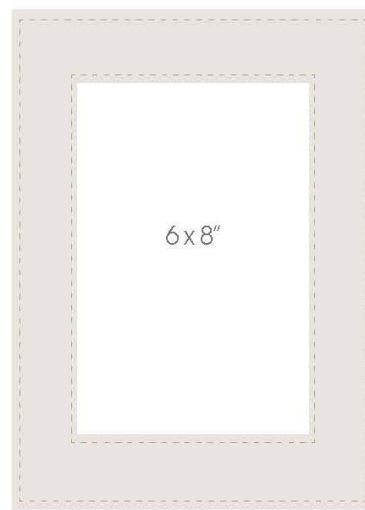

Marco Deco para Fotografía

Línea Incanto

Medidas: 8 x 10"

Precio \$

Colores Disponibles

NR89126JB96C
Marco para Fotografía
Línea Incanto
Medidas: 4 x 6" (standard)

Marcos para Fotografía

R1186010C01

Marco para
Fotografía
Línea Incanto
Medidas: 2.5 x 2.5"

Precio \$

RN1402371CRC

Marco para
Fotografía
Línea Incanto
Medidas: 4 x 4"

Precio \$

NR89126JB96C

Marco para
Fotografía
Línea Incanto
Medidas: 4 x 6"
(Standar)

Precio \$

NR89536JB00C

Marco para
Fotografía
Línea Incanto
Medidas: 6 x 8"

Precio \$

RN12170501V03

Cruz para Bolo Delgada

Línea Incanto

Medidas: 10.0 x 13.0 x 0.5 cm