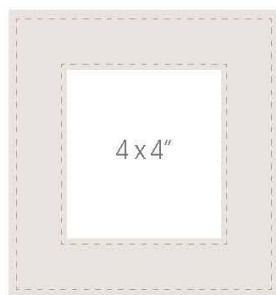

Marco Deco para Fotografía

Línea Incanto

Medidas: 8 x 10"

Precio \$

Colores Disponibles

NR89126JB96C
Marco para Fotografía
Línea Incanto
Medidas: 4 x 6" (standard)

Marcos para Fotografía

R1186010C01

Marco para
Fotografía
Línea Incanto
Medidas: 2.5 x 2.5"

Precio \$

RN1402371CRC

Marco para
Fotografía
Línea Incanto
Medidas: 4 x 4"

Precio \$

NR89126JB96C

Marco para
Fotografía
Línea Incanto
Medidas: 4 x 6"
(Standar)

Precio \$

NR89536JB00C

Marco para
Fotografía
Línea Incanto
Medidas: 6 x 8"

Precio \$

RN12170501V03

Cruz para Bolo Delgada

Línea Incanto

Medidas: 10.0 x 13.0 x 0.5 cm