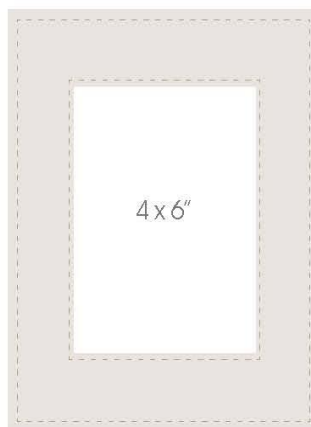

Marco Deco para Fotografía

Línea Incanto

Medidas: 8 x 10"

Precio \$

Colores Disponibles

NR89126JB96C
Marco para Fotografía
Línea Incanto
Medidas: 4 x 6" (standard)

Marcos para Fotografía

R1186010C01

Marco para
Fotografía
Línea Incanto
Medidas: 2.5 x 2.5"

Precio \$

RN1402371CRC

Marco para
Fotografía
Línea Incanto
Medidas: 4 x 4"

Precio \$

NR89126JB96C

Marco para
Fotografía
Línea Incanto
Medidas: 4 x 6"
(Standar)

Precio \$

NR89536JB00C

Marco para
Fotografía
Línea Incanto
Medidas: 6 x 8"

Precio \$

RN12170501V03

Cruz para Bolo Delgada

Línea Incanto

Medidas: 10.0 x 13.0 x 0.5 cm