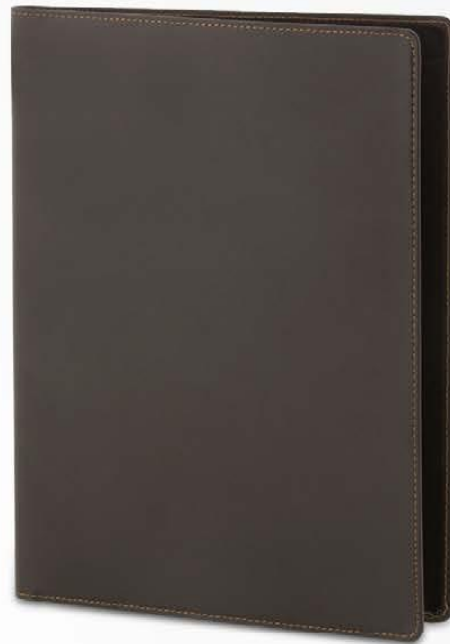

RN12295005C01

Álbum Fotográfico
Línea Incanto
Color: Chocolate
Medidas: 19.0 x 25.0 x 4.0 cm

Precio \$

NS14929JB64C

Portadocumentos Ejecutivo
Línea Tradición
Color: Chocolate
Medidas: 25.5 x 30.5 x 1.0 cm

Precio \$

NR90814JB94C
Portavelas doble
Línea Incanto
Medidas: 15.0 x 3.5 x 7.0 cm

 Precio \$

Colores Disponibles

NR93012JB93C
Portavelas sencillo
Línea Incanto
Medidas: 7.0 x 3.5 x 7.0 cm

 Precio \$

Colores Disponibles