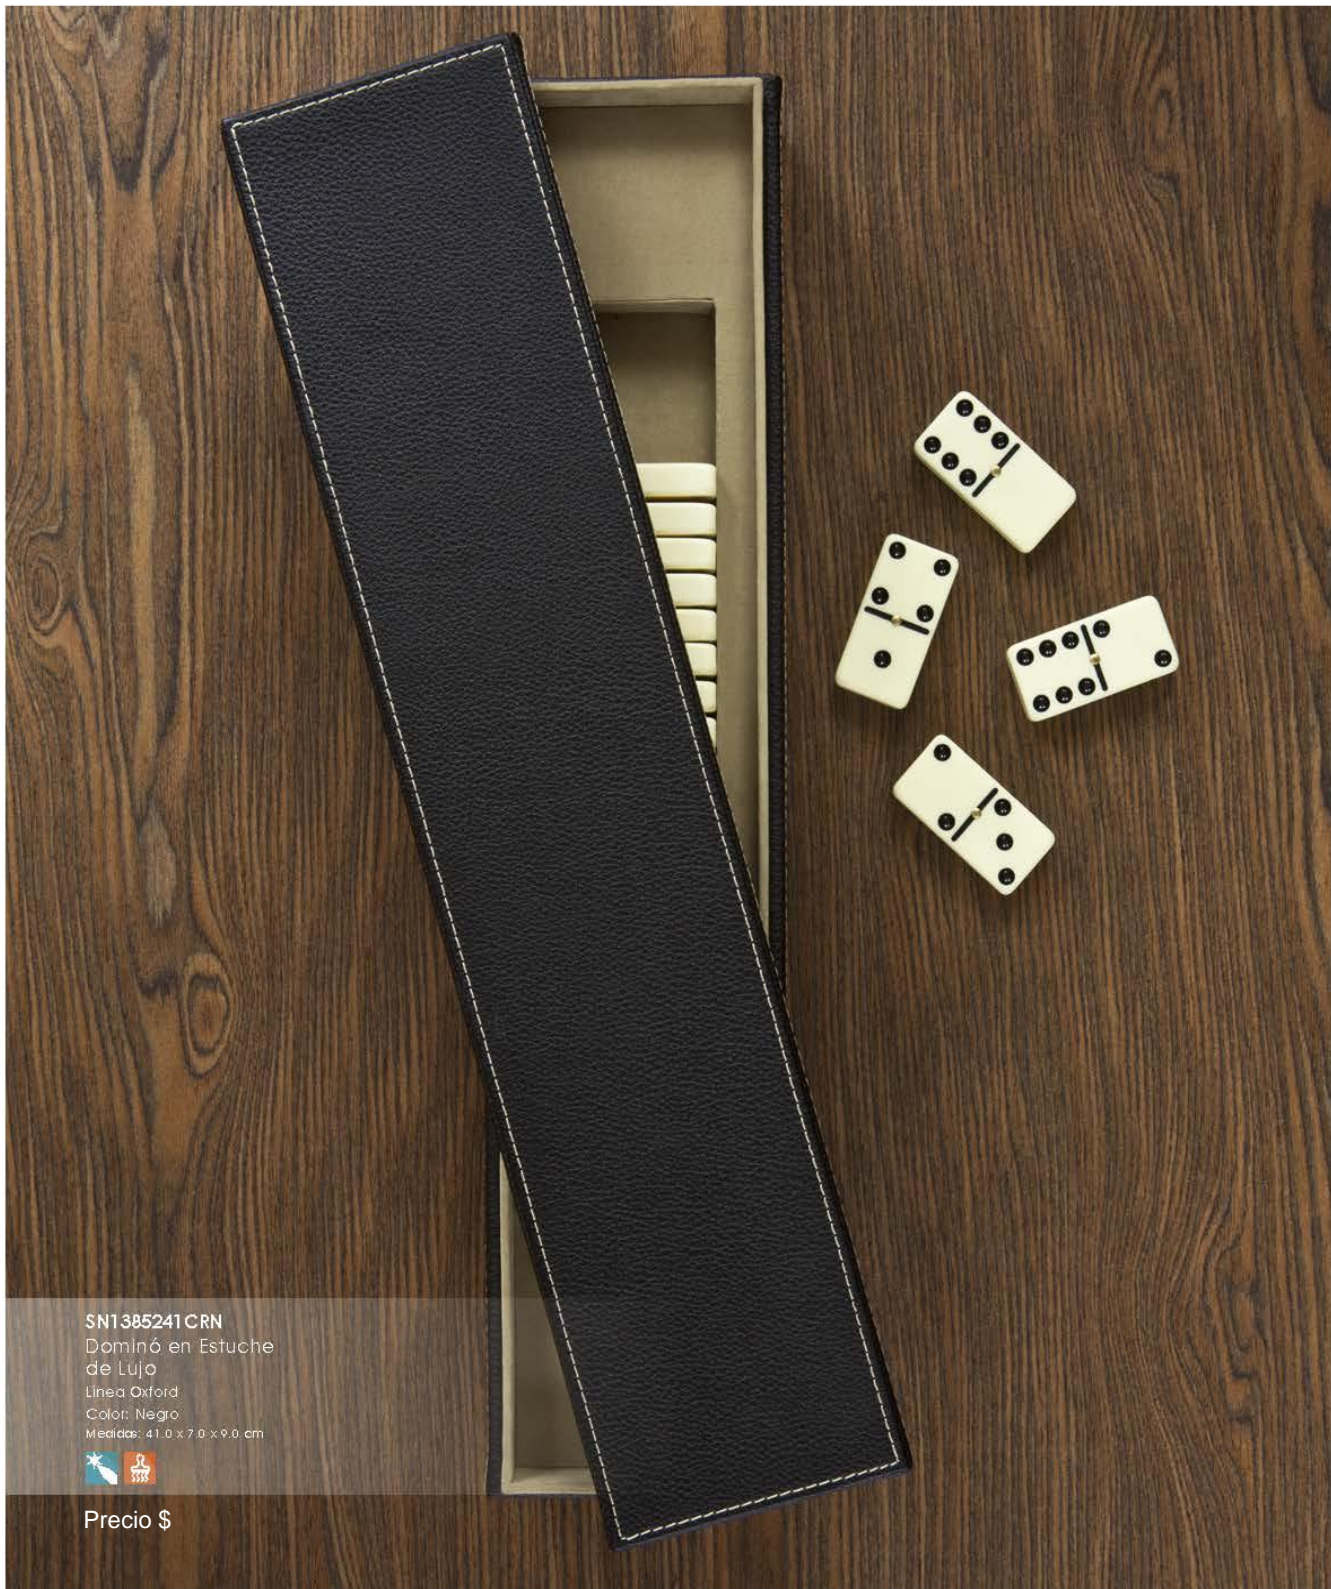

REGALOS EN CURPIEL MANDALAY

SN1385241CRN

Dominó en Estuche
de Lujo

Línea Oxford

Color: Negro

Medidas: 41.0 x 7.0 x 9.0 cm

Precio \$

PUNTA DIAMANTE