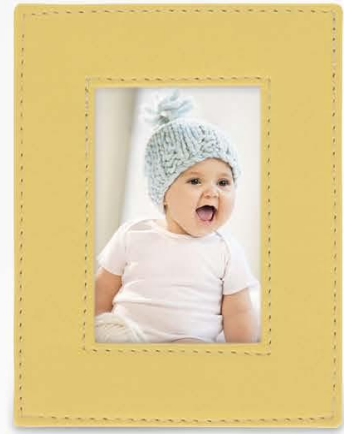

Medidas: 20.0 x 30.0 x 2.5 cm

Precio \$

Colores Disponibles

NR92018JB98A

Marco para Fotografía

Línea Incanto

Medidas: 2.5 x 3.5"

Precio \$